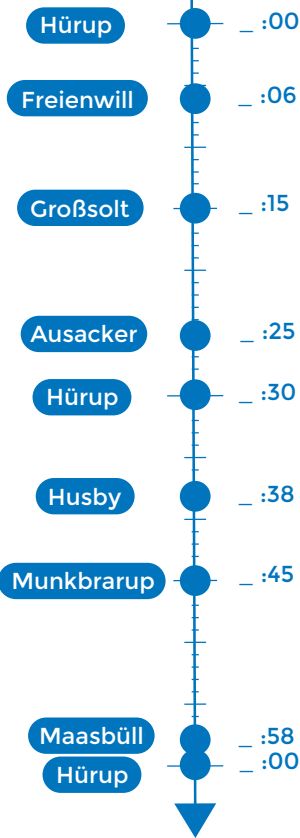

Anschlussmöglichkeiten

	Husby RE 72 n. Fl	9:48 10:48 13:48 14:48 17:48 18:48
	RE 72 n. Kiel	9:13 10:13 13:13 14:13 17:13 18:13
	1603 1604	Flensburg - Hürup -Husby Flensburg - Sterup - Kappeln
	Massbüll 1603 1604	Flensburg - Hürup -Husby Flensburg - Sterup - Kappeln
	Hürup 1603	Flensburg - Hürup -Husby
	Freienwill Kleinwolstrup 1592	Flensburg - Großsolt - Satrup
	Großsolt Bistoft 1592	Flensburg - Großsolt - Satrup
	Munkbrarup Oxbüll 1605	Flensburg- Gelting - Kappeln

2

EINSTEIGEN

Sei zur Abfahrtszeit, wie vereinbart, an einer der Haltestellen und steige in unser DorfSHUTTLE ein.

3

ANKOMMEN

Komme sicher und zuverlässig an der gewünschten DorfSHUTTLE Haltestelle an.*

04634-8888

www.dorfshuttle.de

Mo-So 9:00 Uhr
Mo-So 13:00 Uhr
Mo-Fr 17:00 Uhr

Mo-So 10:00 Uhr
Mo-So 14:00 Uhr
Mo-Fr 18:00 Uhr

3x

Hin und zurück
montags bis freitags

2x

Hin und zurück
samstags und
sonntags

Sa
So