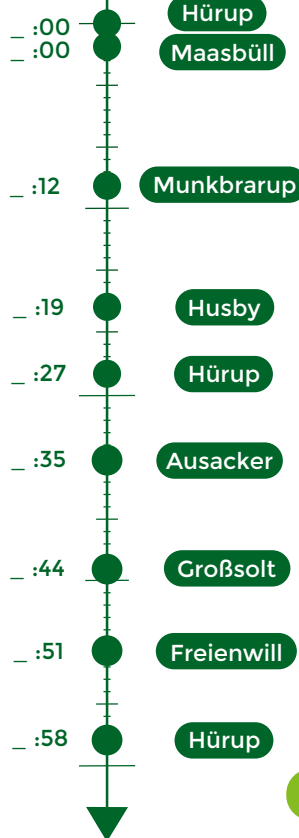

3x

Hin und zurück
montags bis freitags

2x

Hin und zurück
samstags und
sonntags

Sa
So

Die ersten
beiden Fahrzeiten

verschiedene
Anschluss-
möglichkeiten

Hin- und
Zurück

ca. 60 Haltestellen
im Bediengebiet