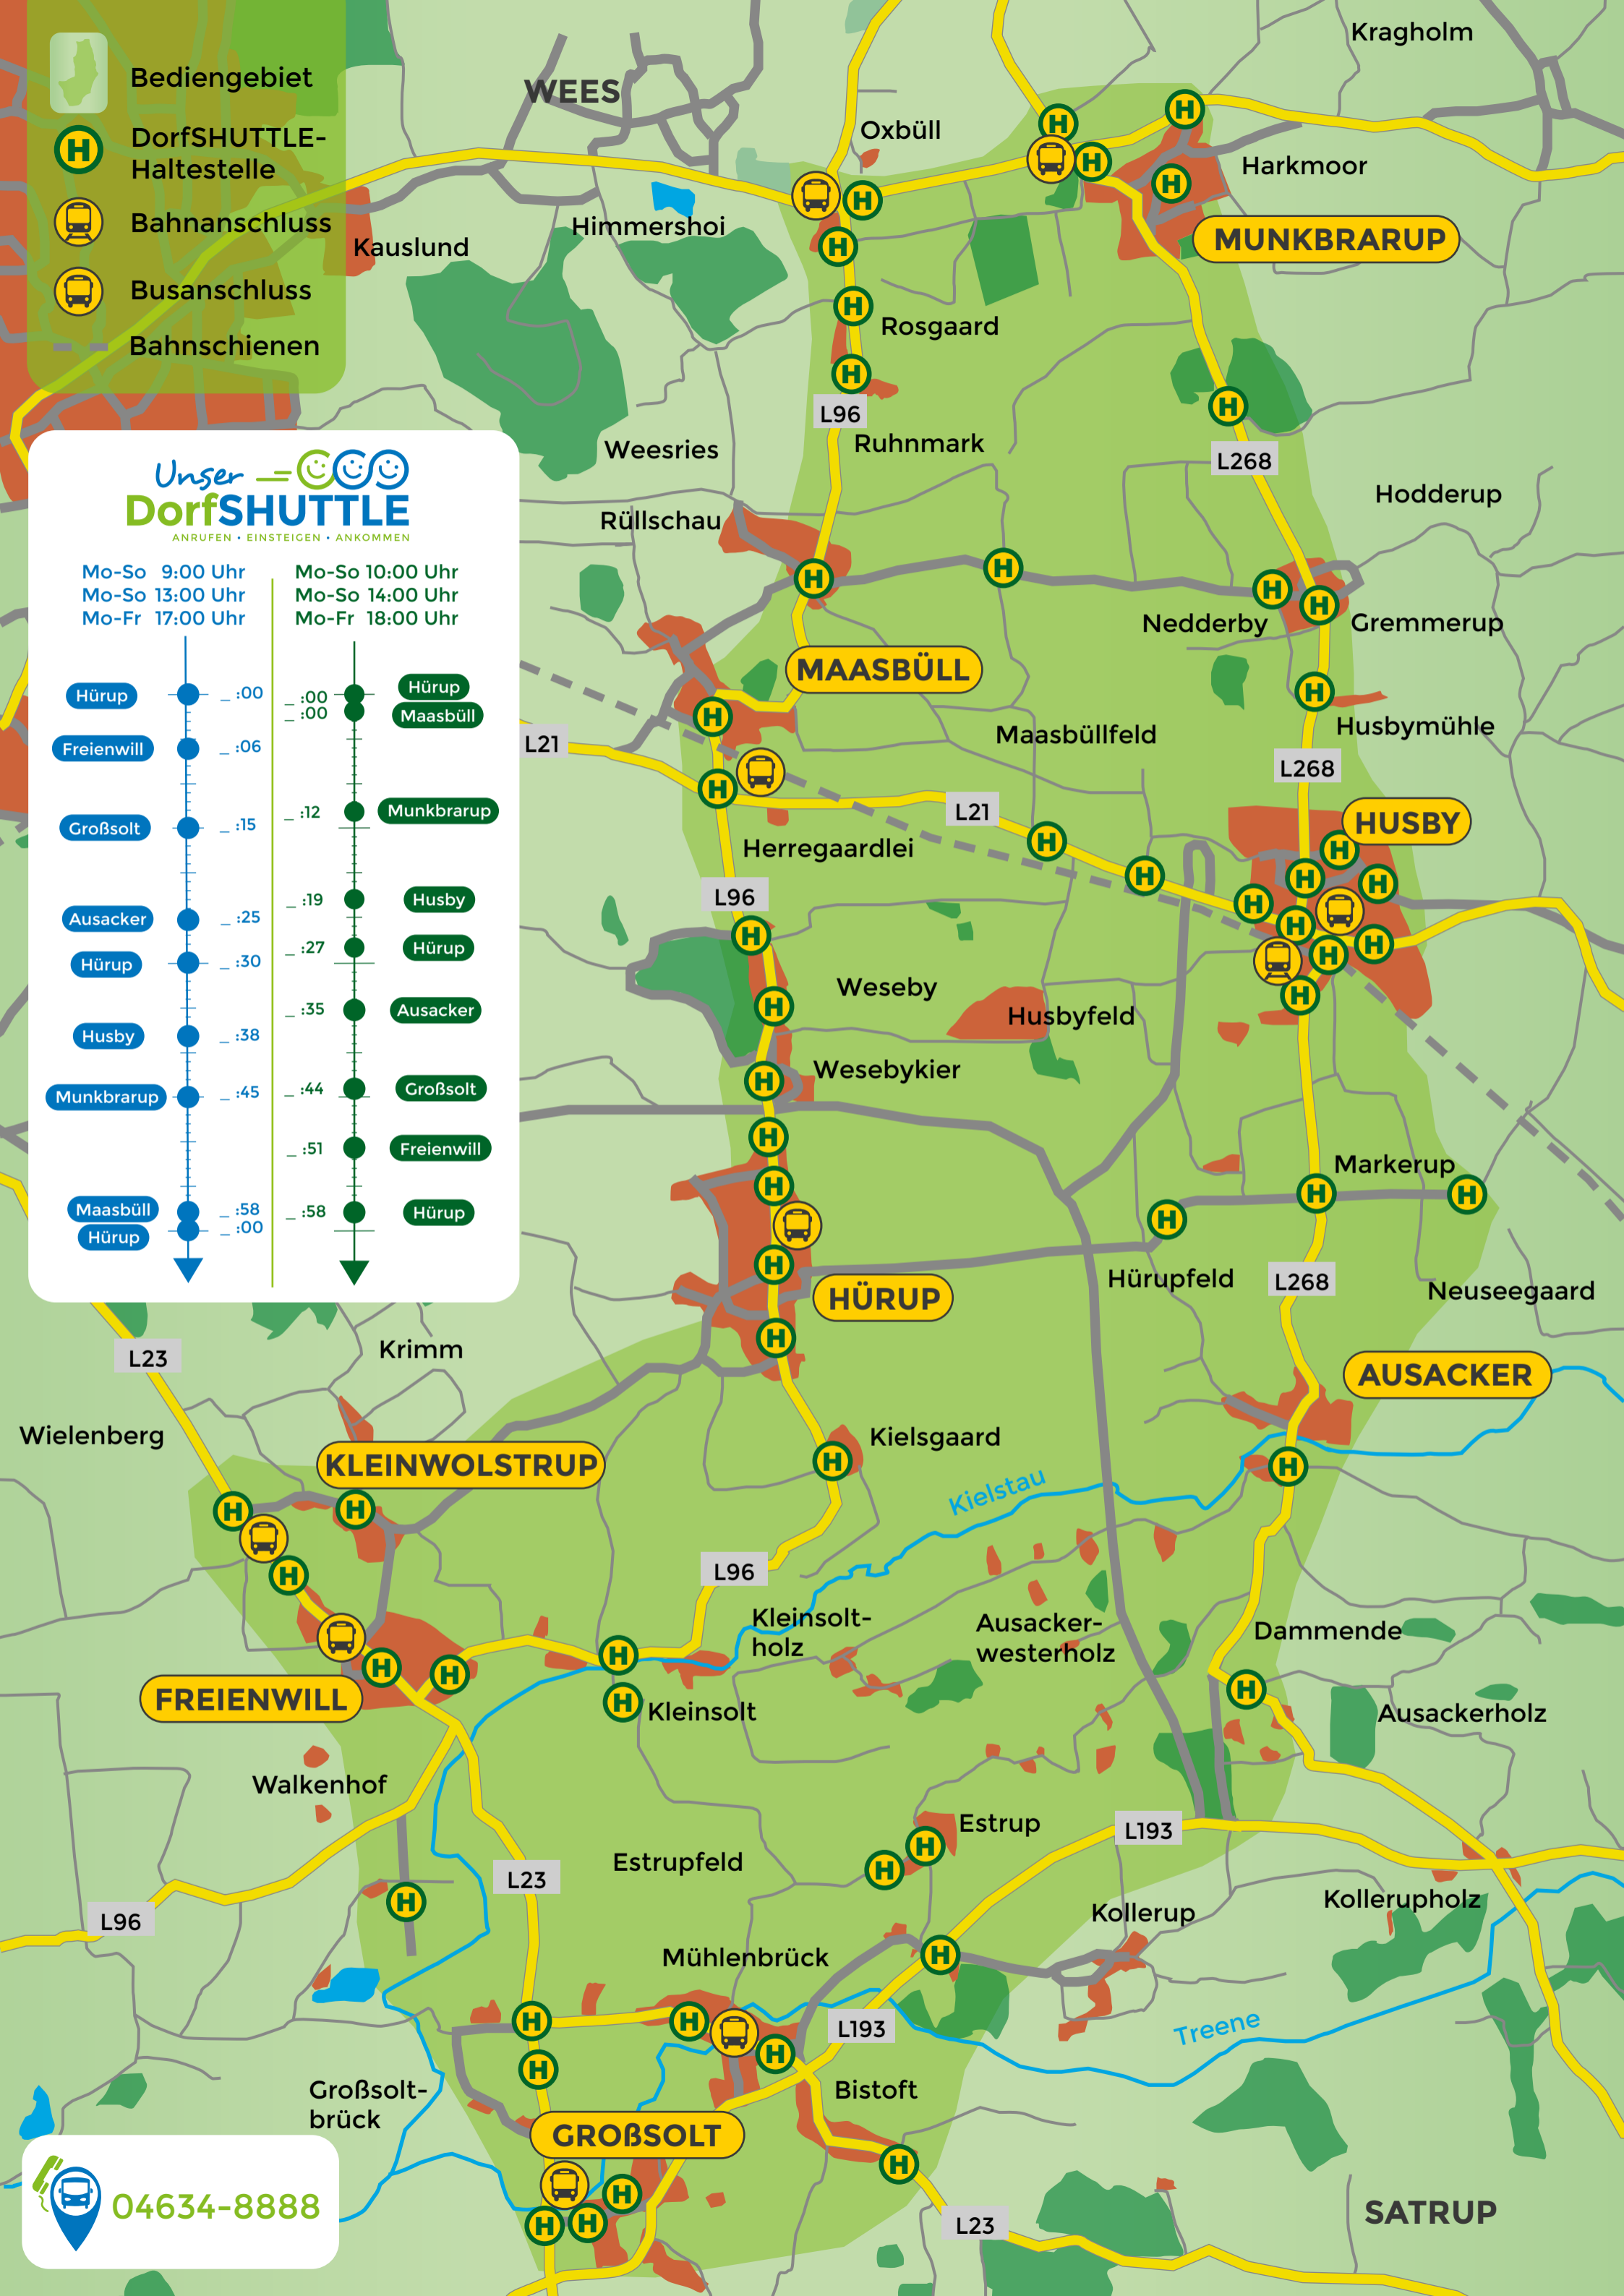

Bediengebiet

DorfSHUTTLE-Haltestelle

Bahnanschluss

Busanschluss

Bahnschienen

Unser DorfSHUTTLE

ANRUFEN • EINSTEIGEN • ANKOMMEN

Mo-So 9:00 Uhr
Mo-So 13:00 Uhr
Mo-Fr 17:00 Uhr

Mo-So 10:00 Uhr
Mo-So 14:00 Uhr
Mo-Fr 18:00 Uhr

04634-8888