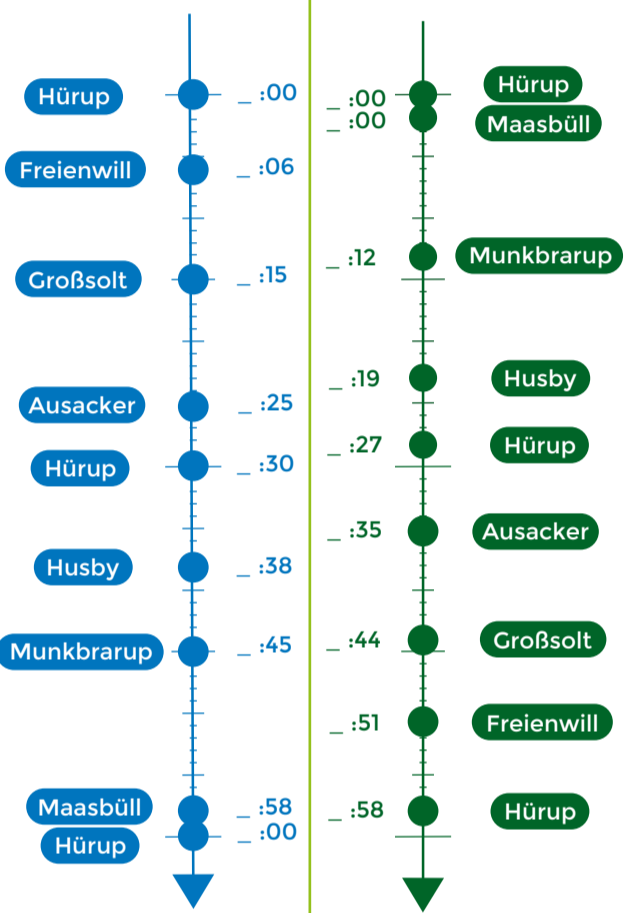

Bediengebiet

DorfSHUTTLE-Haltestelle

Bahnanschluss

Busanschluss

Bahnschienen

Unser DorfSHUTTLE

ANRUFEN • EINSTEIGEN • ANKOMMEN

Mo-So 9:00 Uhr
Mo-So 13:00 Uhr
Mo-Fr 17:00 Uhr

Mo-So 10:00 Uhr
Mo-So 14:00 Uhr
Mo-Fr 18:00 Uhr

04634-8888